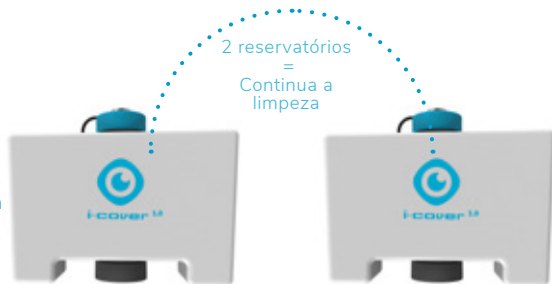

O i-cover sem fios é um gerador avançado de névoa fria concebido para tornar o seu trabalho de desinfecção rápido, eficiente e minucioso. Basta encher o reservatório com a nossa gama de líquidos ecológicos e seguros, premir o gatilho e começar.

i-cover 1.0

i-cover 2.5

Duas versões

Existem duas versões do i-cover: i-cover 1.0 e 2.5. A diferença? Os dois modelos têm reservatórios com capacidades diferentes.

Pulverização ampla

Os bocais específicos facultam uma maior abrangência, o ventilador de pulverização amplo gera uma limpeza mais rápida.

Mochila conversível

Quatro modos de configuração diferentes : com as mãos, ombro, costas e com um carrinho. Isto garante ao utilizador um melhor controlo e uma excelente ergonomia.

O i-cover 1.0 tem um reservatório amovível