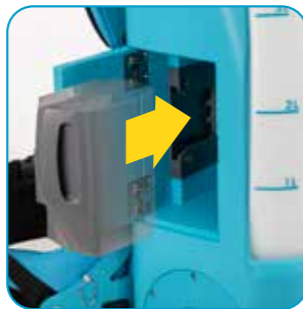

Et mundstykke til enhver opgave

Med de udskiftelige mundstykker kan du regulere tågen fra 20 til 150 mikron dråbestørrelse efter behov. Tågen svæver gennem luften og dækker alt, hvad den kommer forbi. Ideel til at angribe mikroorganismer og vira på overflader og i atmosfæren.

Højvolumen desinfektion

Giver mulighed for intensiv desinfektion i store mængder på steder med megen fodtrafik, såsom: biografer, fly, krydstogtskibe, busser eller indkøbscentre.

Bevægelsesfrihed

Brugeren bærer en komfortabel selvstændig rygsæk, der giver fuld bevægelsesfrihed. Enheden er fastgjort til et ergonomisk håndtag der ser specielt designet til at sikre hurtig, pålidelig og nem betjening.

Batteridrevet frihed

Vi har sagt farvel til ledninger. Bevægelsesfrihed gør rengøringen nemmere og mere effektiv. Vores plug & play tilgang giver dig kontinuerlig drift. De samme batterier og opladere kan bruges på tværs af flere i-team-produkter

Selvnulstillingskontakt

For den bedste sikkerhedspraksis har i-fogger en selvnulstillingskontakt på håndtaget. Dette forhindrer maskinen i automatisk eller utilsigtet at genstarte, når du kun har slukket maskinen med hovedtænd/sluk-kontakten placeret på hovedet af i-fogger.

3 l tank

3 l-tanken er let at fylde, rengøre og tømme i en vask.

Hurtigere

Tågeprocessen accelereres af en kraftig motor, og spredningshastigheden er hurtigere end nogensinde før. Udskiftelige mundstykker garanterer, at du har den tågekonzentration, der passer til dine behov.

Renere

Total-rumsdesinfektion. Svært tilgængelige steder bliver grundigt desinficeret.

Grønnere