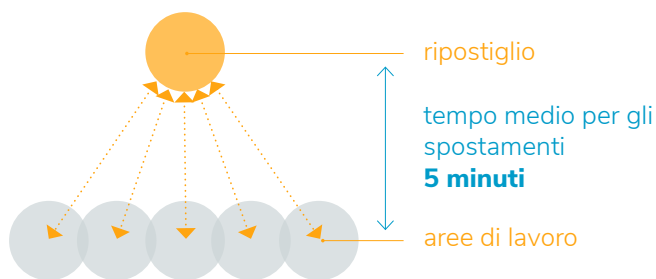

Ci piace la semplicità
Prova la gioia di non dover più fare avanti e indietro dal ripostiglio o dal dispenser del detergente. Ora puoi ricaricare ovunque tu sia. Hai appena aggiunto il contenuto di un ripostiglio al tuo i-mop.

Una linea sempre più ricca di capsule

L'innovazione dei detergenti per la pulizia non si ferma mai, il che significa una linea di capsule sempre più ricca per il nostro sistema brevettato i-dose. Il nostro obiettivo è di creare una capsula per ogni lavoro di pulizia.

Facile, veloce, efficiente

Le ricariche non sono mai state più efficienti. Basta prendere la capsula dal porta-capsule, posizionarla nello spruzzatore e attendere alcuni secondi per sganciarla in modo che il liquido si versi nell'acqua. Sgancia e rilascia. È così facile.

Delicato per la natura

L'esatto dosaggio superconcentrato è sufficiente e consente di non sprecare liquidi. I detergenti i-dose sono formulati secondo gli standard cradle to cradle e sono interamente a base vegetale. Inoltre, grazie alla drastica riduzione del consumo di acqua da parte i-mop soddisferai velocemente gli obiettivi di sostenibilità. Certificazioni Eco label e Cradle to Cradle in arrivo.