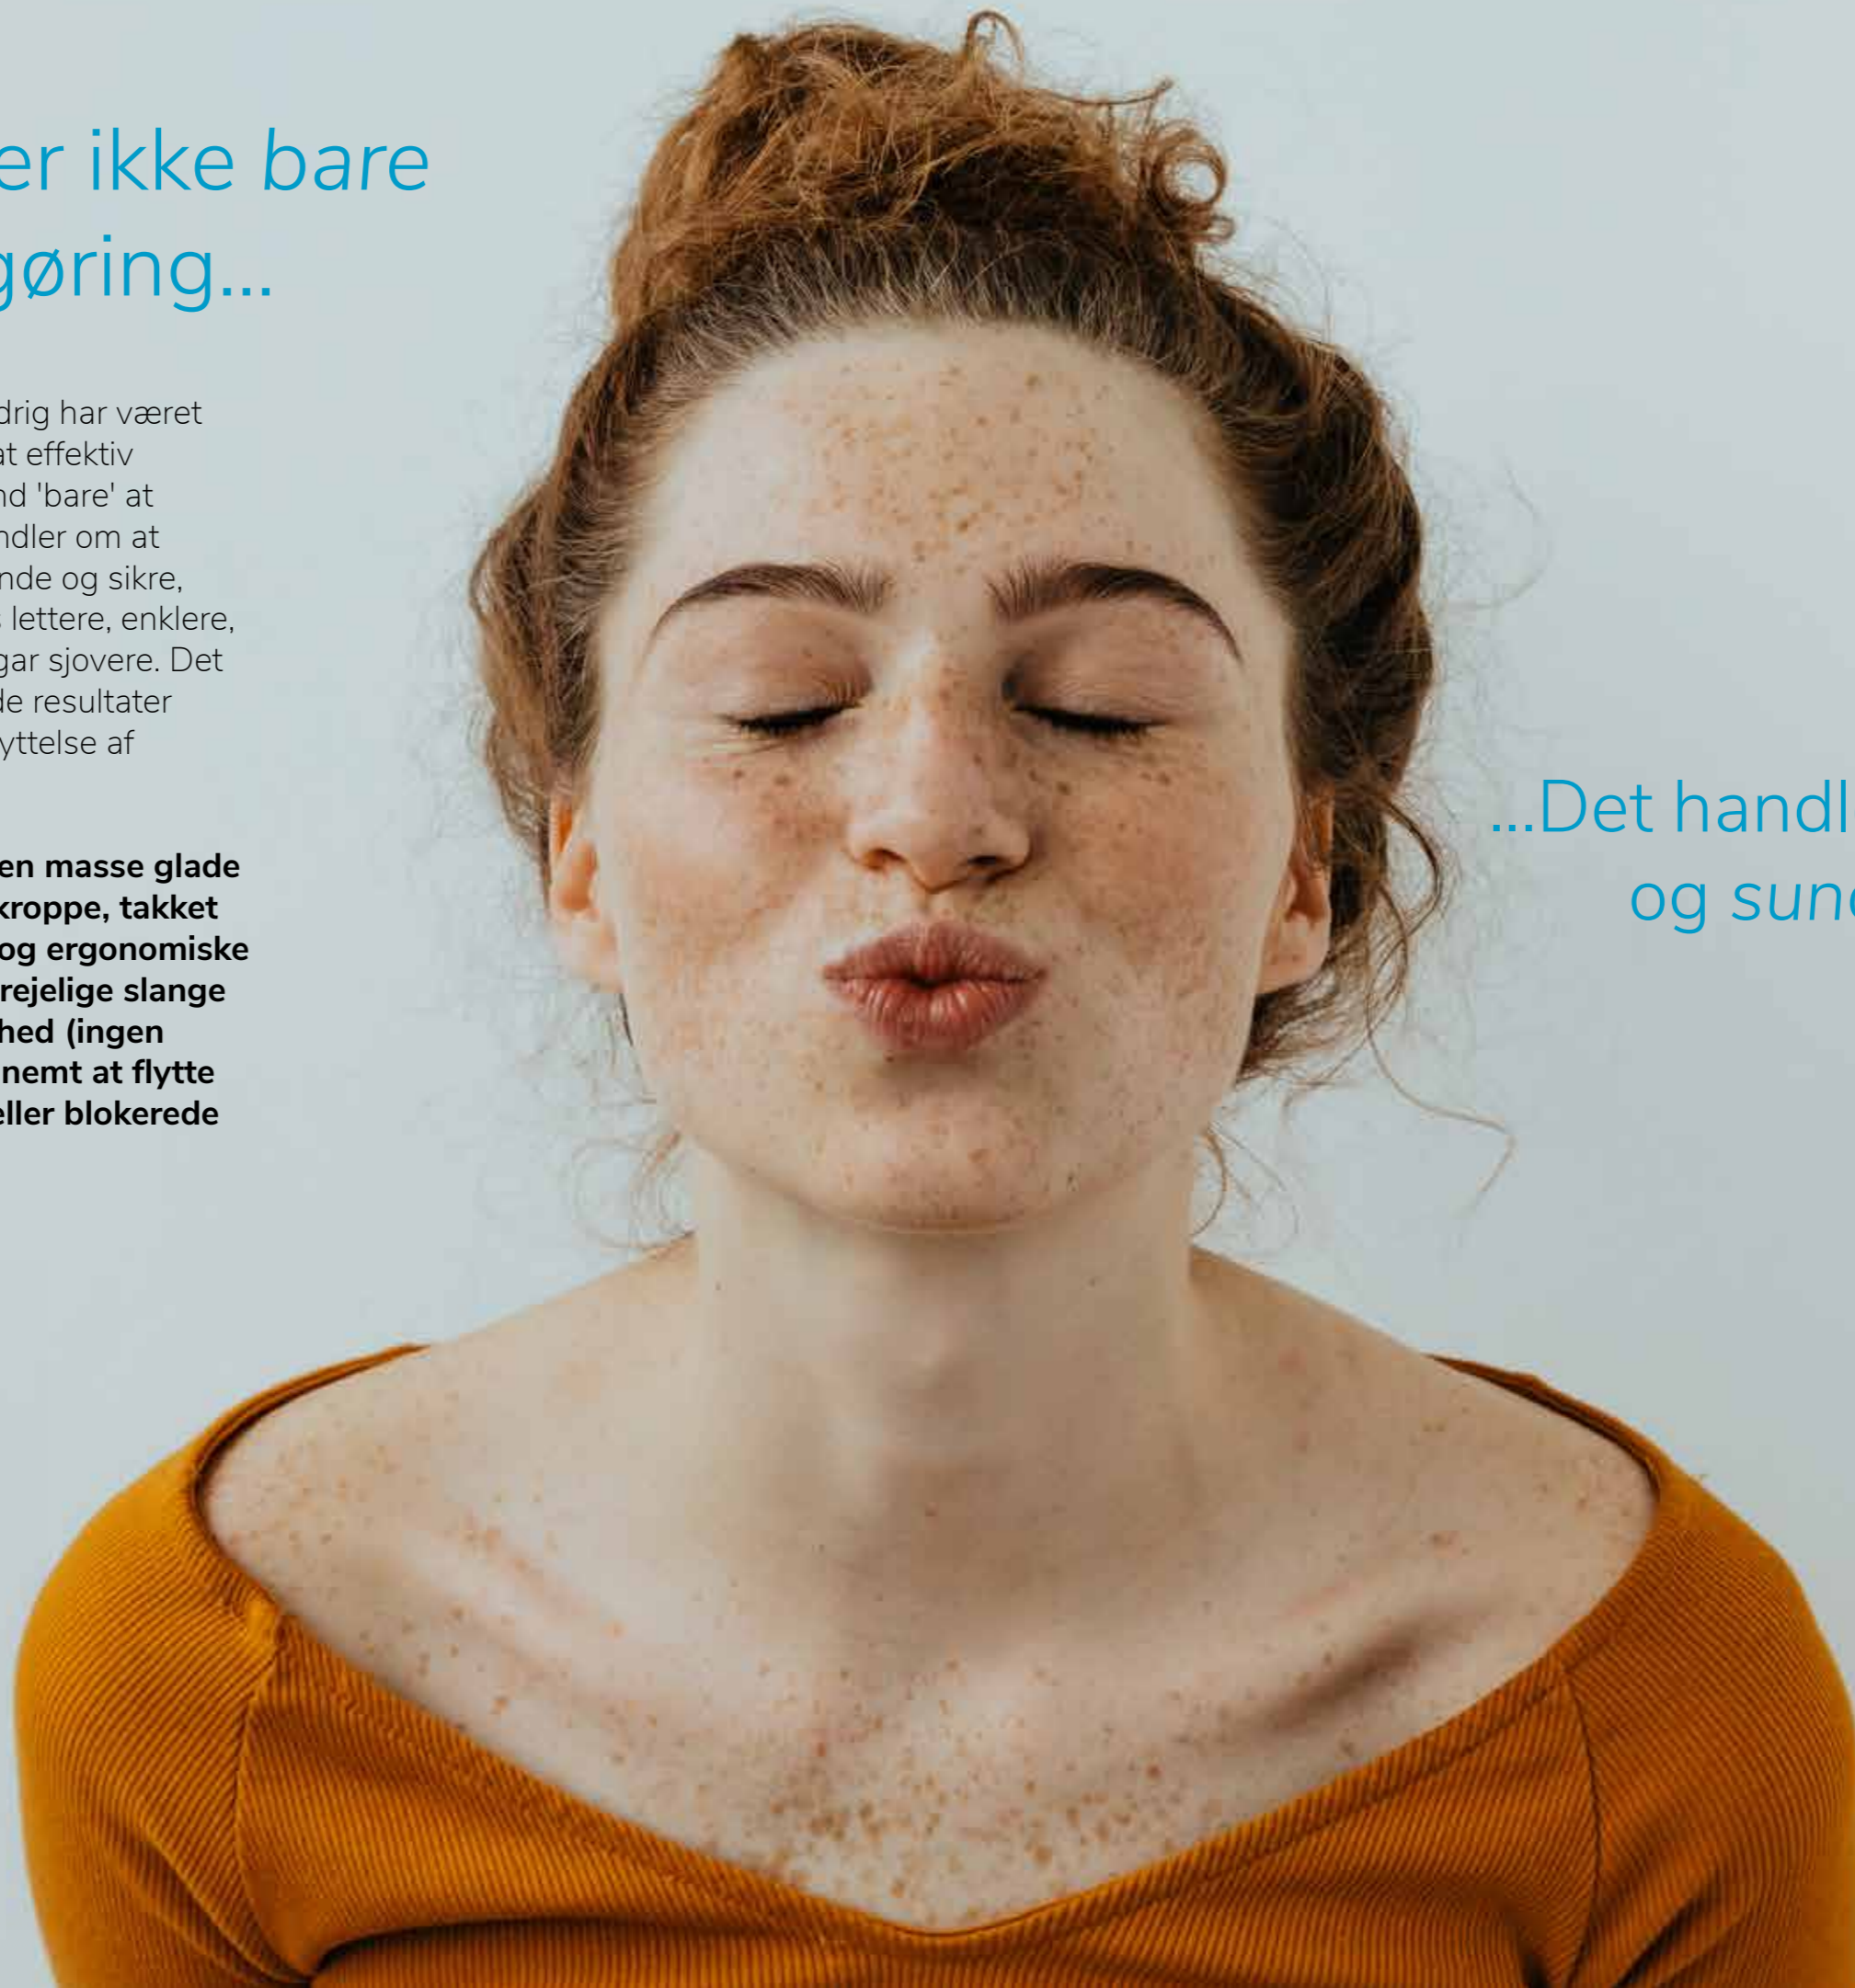

...Det handler om glade og sunde mennesker