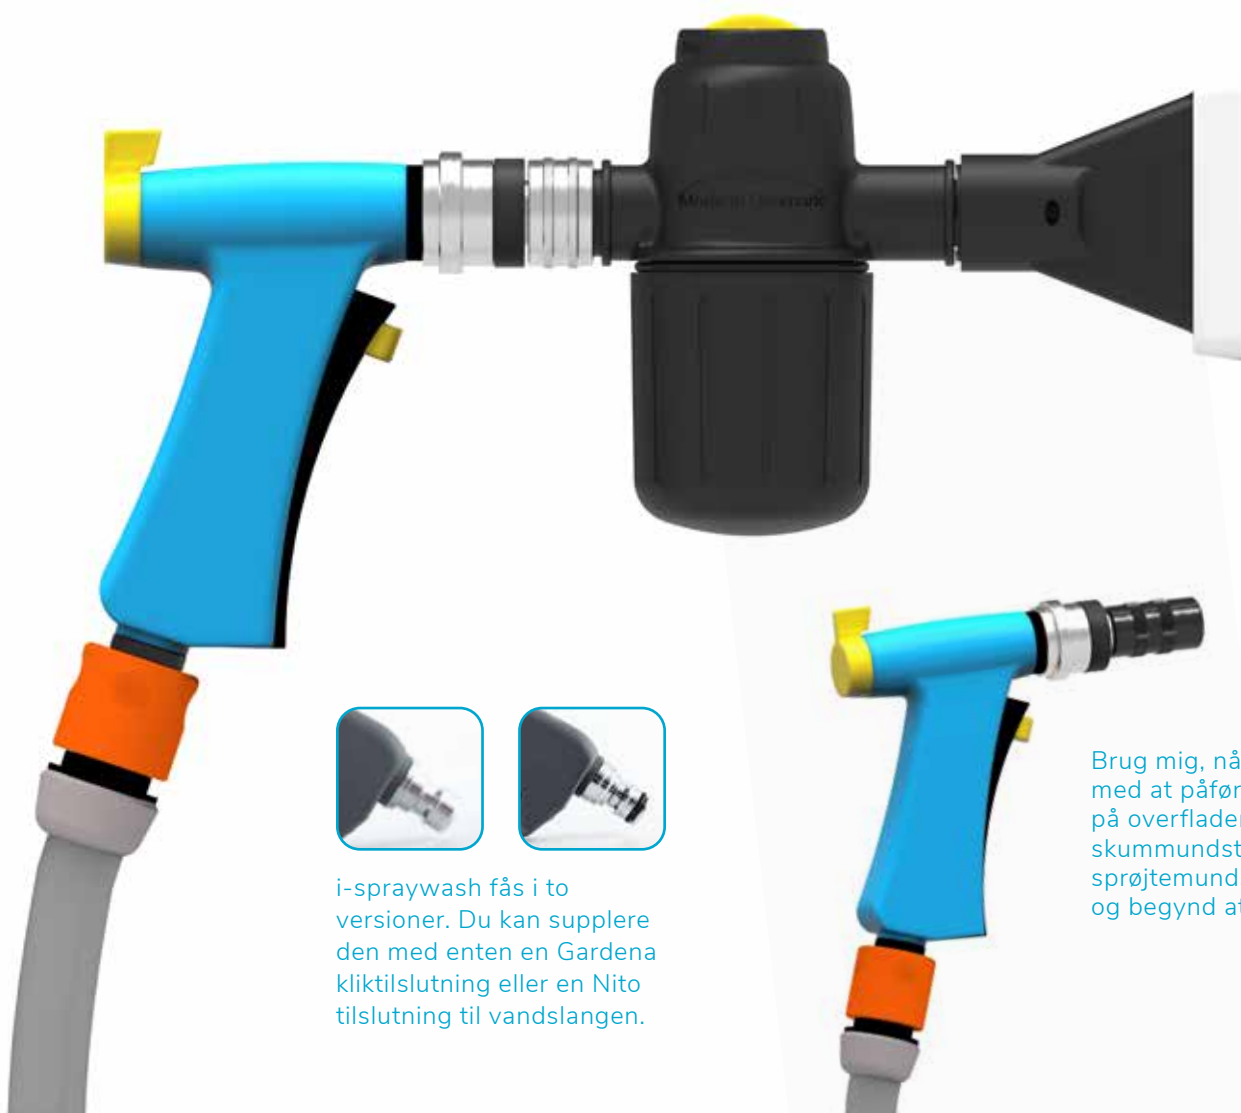

i-spraywash fås i to versioner. Du kan supplere den med enten en Gardena kliktilslutning eller en Nito tilslutning til vandslangen.

Brug mig, når du er færdig med at påføre skum på overfladen. Frakobl skummundstykket, sæt sprøjtemundstykket på og begynd at skylle.

Tekniske specifikationer