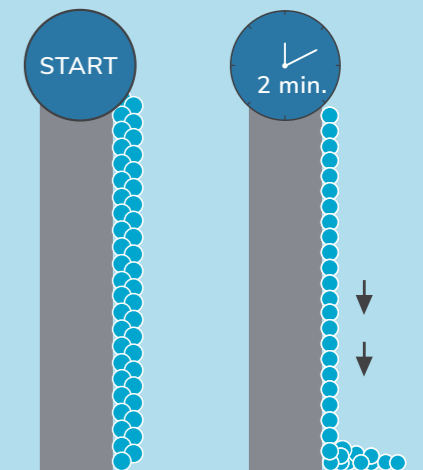

Aktivt i-spraywash skum