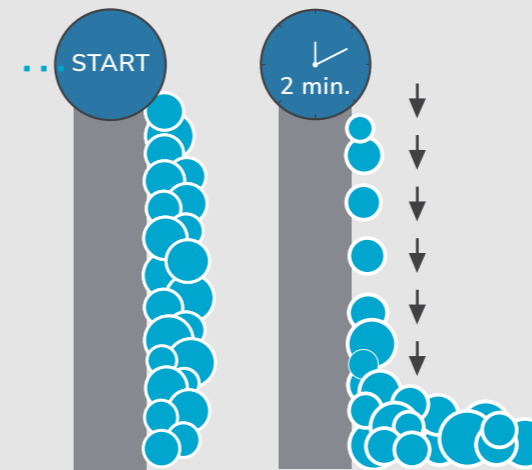

Almindelig skum