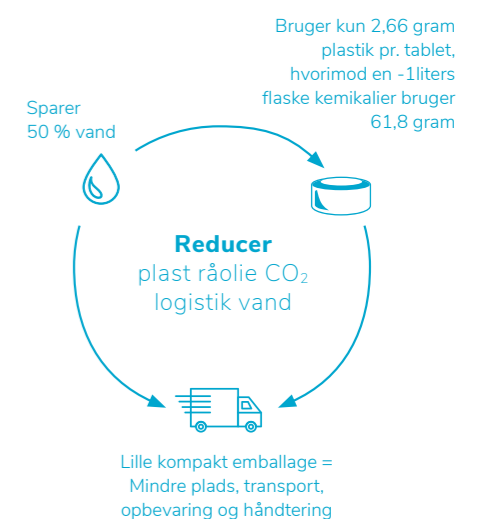

...og bedre for alle!

Det har aldrig været så let, sikkert og effektivt at rengøre og desinficere! Slut med tunge løft eller transport af flydende kemikalier i koncentreret eller fortyndet form. i-spraywash fortynder og fordeler automatisk. Alt hvad du skal gøre er at vælge den rigtige tablet til den aktuelle opgave.