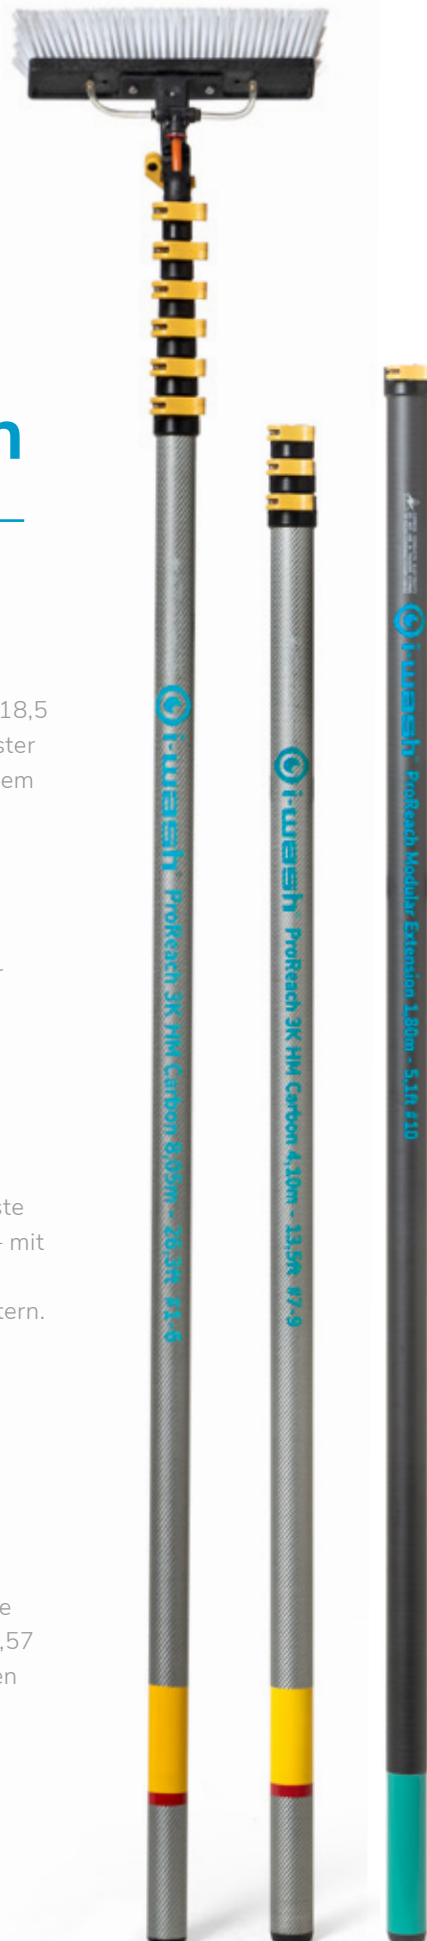

Schlauchmanagement

Der Schlauch wird durch die Innenseite der Stange geführt, wodurch ein Verheddern von Anfang an vermieden wird. Das Entfernen des Schlauchs zum Auswechseln einer Bürste erfolgt in Sekunden. Ziehen Sie die rote Sicherungsklammer heraus, drücken Sie den schwarzen Kragen in Richtung T-Stück, halten Sie ihn beim Herausziehen des Schlauches fest und schon kann es losgehen.

i-wash Pro Reach

Sicherheit

Mit einer Reichweite von bis zu 18,5 Metern kann das Personal Fenster reinigen und dabei sicher auf dem Boden stehen.

Material

High Modulus 3K-Kohlefaser

Hohe Steifigkeit

Die Pro Reach ist die robusteste kürzere Stange auf dem Markt – mit hoher Steifigkeit auch bei Verlängerungen bis zu 18,5 Metern.

Überall dabei

Zusammengeklappt und ohne Bürste beträgt die Größe nur 1,57 Meter und passt somit in jeden Transporter.

Erweitern Sie Ihre Möglichkeiten

Die steifen und sehr leichten, ausziehbaren Carbonstangen sorgen dafür, dass Sie für jeden Einsatz die richtige Länge haben, effektiv arbeiten können und Zeit sparen. Die Verlängerung 1 hat 3 Stangen und ergibt eine zusätzliche Höhe von 4,10 Metern. Die Verlängerung 2 ermöglicht zusätzliche 1,80 Meter pro Stange. Die maximale