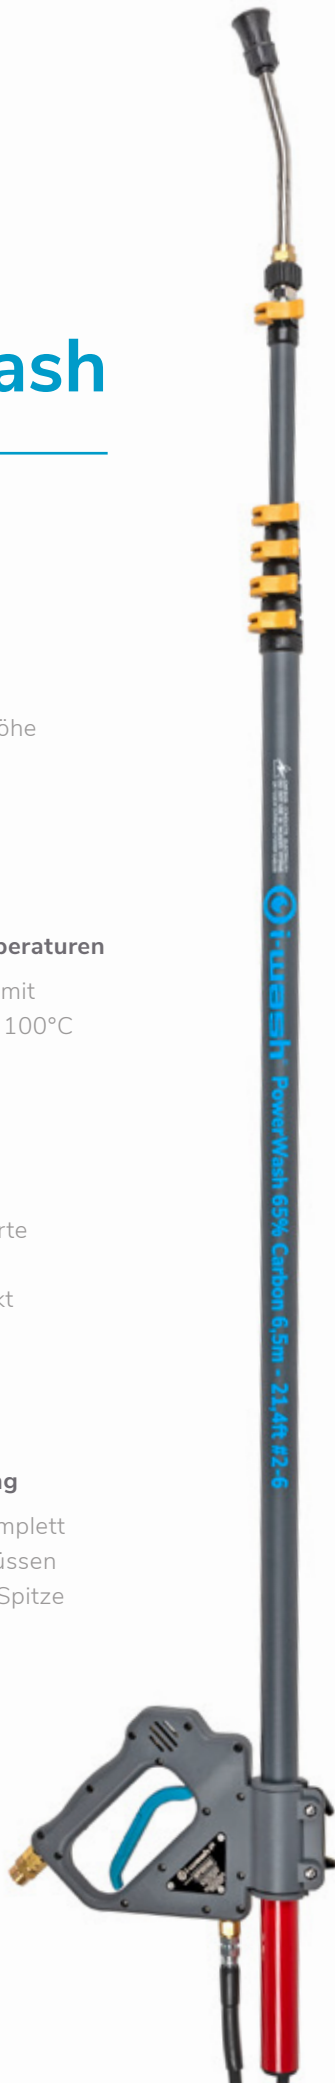

Power Wash

Arbeitshöhe

Die maximale Arbeitshöhe beträgt 8 Meter.

Arbeiten mit extremen Temperaturen

Die Power Wash kann mit Temperaturen von 0°C bis 100°C umgehen.

Power Wash

Die beste ausbalancierte druckgespeiste Stange auf dem Markt

Einfache Verwendung

Der Power Wash wird komplett montiert geliefert. Sie müssen lediglich die Düse an der Spitze anbringen.