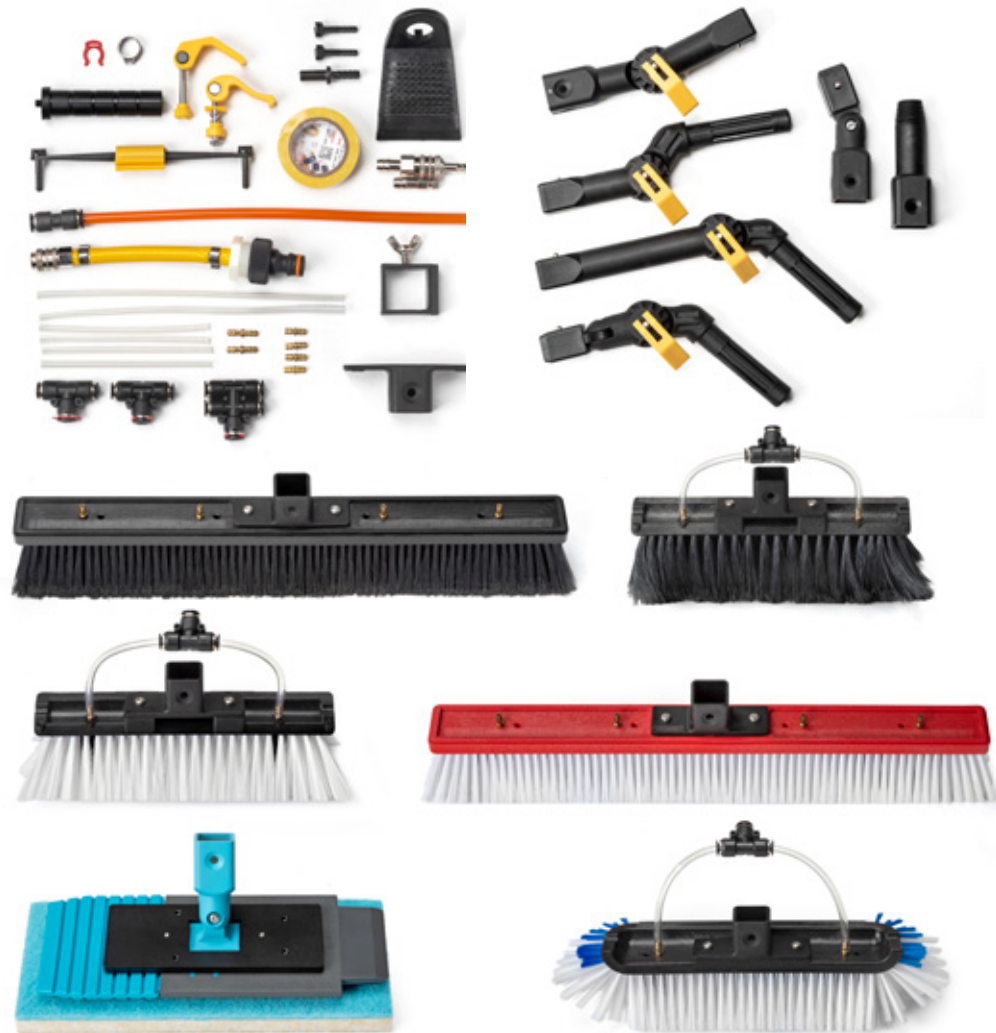

Stabil und effektiv

Reinigung von Außenwänden

Mit 200 Bar bietet der Power Wash eine Lösung für jede Hochdruckreinigungsaufgabe! Einfache Reinigung von Außenwänden ohne Verwendung einer Hubarbeitsbühne.

Die Toolbox für jeden Einsatz

Eine gut ausgestattete Toolbox ist für die Durchführung verschiedener Fensterreinigungsaufgaben unerlässlich. i-wash bietet für jede Aufgabe eine Lösung, die alle in einer praktischen Toolbox vereint sind. Der Inhalt der Toolbox umfasst Zubehör, Bürsten, Schwanenhälse, Verlängerungen, Schwenkteile, Sprühsysteme und Ersatzteile.