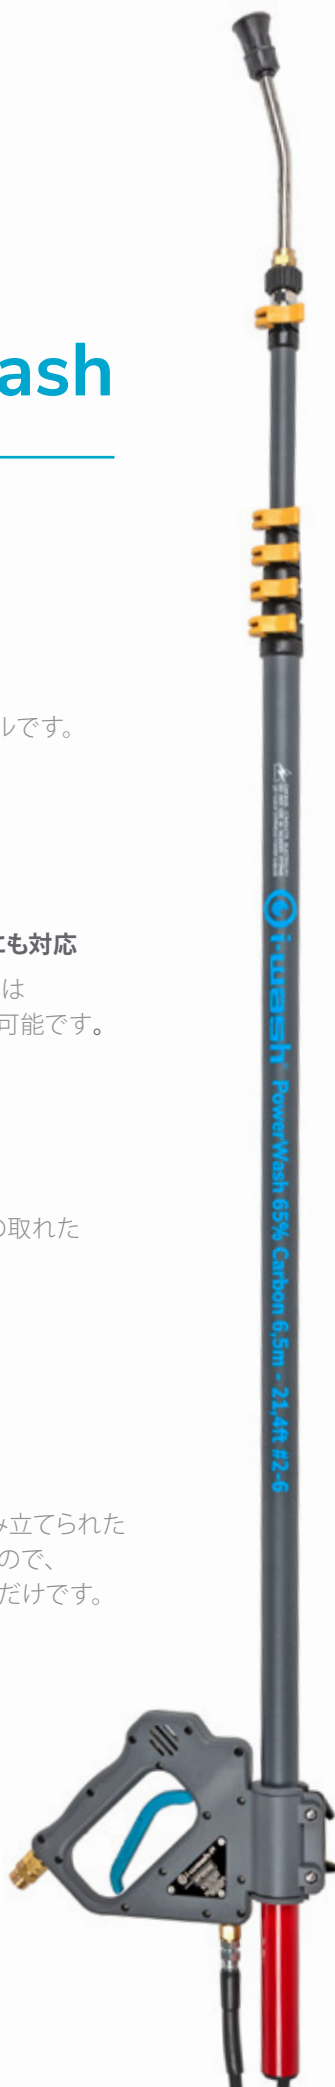

扱いやすいホース

ホースはポールの内部を通っているので、体がホースに絡まることはありません。ブラシ交換時にホースを取り外すのもわずか数秒。赤いロッククリップを引き、黒い環をT字継ぎ手側に押しながらホースを引き抜くだけで完了です。

効率的なクイックリリース機能

クイックリリース機能を採用したi-washはブラシやアクセサリも素早く交換が可能。貴重な作業時間を節約することができます。

警告表示

各ポールの端についている警告表示よりもポールを伸ばし過ぎないでください。

地面での作業

9.5メートルまで届くi-wash Basic Reachは、地面に立った状態での作業に完璧なポールです。

素材

65%カーボンファイバー

延長ポール

Basic Reachは1.57 mから8.05 mまで伸びる6本のポール付き。

簡単持ち運び

ブラシを外した状態での収納サイズはわずか1.57メートル。どんなバンにも入ります。

i-wash Basic Reach

i-wash Basic Reachはすぐに作業が開始できるエントリーレベルのポールの最高峰。

フル
コントロール

Power Wash

作業高

作業高は最大8メートルです。

極端な温度条件にも対応

Power Washは
0℃～100℃まで対応可能です。

Power Wash

市場で最もバランスの取れた
高圧式ポール。

使い方簡単

Power Washは完全に組み立てられた
状態でお手元に届くので、
先端にノズルを追加するだけです。

適切な姿勢で作業

i-suitの付属品、高圧配管と組み合わせて使えば、適切な姿勢での作業が可能となり、また作業のパフォーマンスも高めることができます。付属品はPower Washのバランスを保つのに役立ちます。

安定 & 効率的

外壁のクリーニング